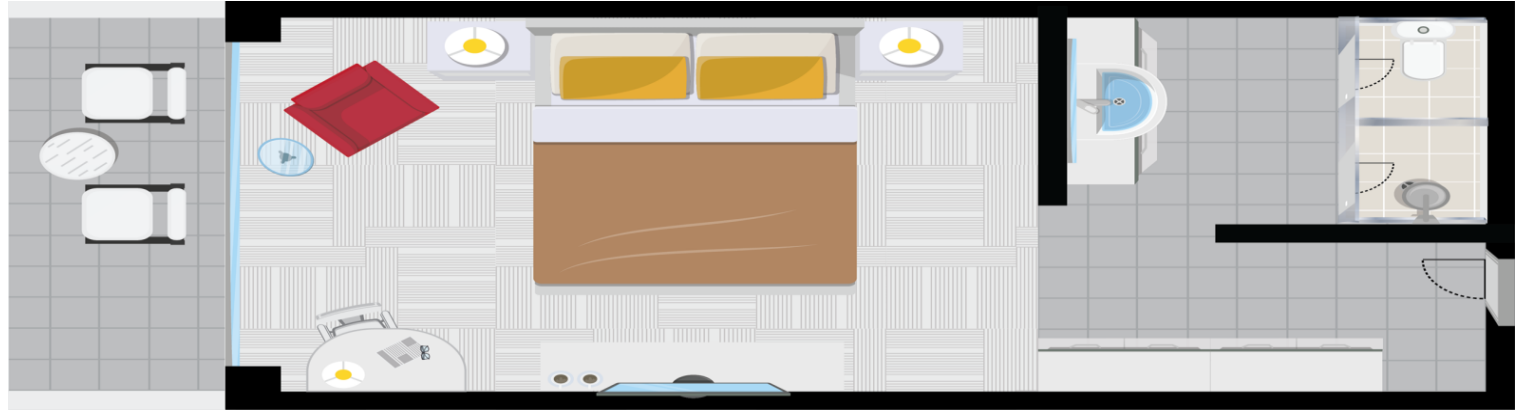

STANDART ODA (KARA / DENİZ MANZARA) – STANDART ROOM (LAND VIEW / SEAVIEW)– STANDART ZIMMER (LANDSEITTE/ MEER BLICK)

METREKARE	SQUARE METER	QUADRATMETER	26 m² / qm /sqm
KAPASİTE	CAPACITY	KAPAZİTAET	1 & 2 & 2+1 & 3
YATAK TİPİ	BED TYPE	BETTEN	FRENCHBED +TWINBED EK YATAK – EXTRA BED KATLANIR YATAK – KLAPPBETT – FOLDING BED
YATAK ODASI	BEDROOM	SCHLAFZIMMER	1
BANYO	BATHROOM	BAD	1
KOLTUK	SOFA	SOFA	1
WC	WC	WC	1
HALI DÖŞELİ+ MERMER	CARPET FLOOR+ MARBLE	TEPPICHBODEN+ MARMOR	✓
ÇAY / KAHVE SETİ	TEA / COFFEE SET	TEA / KAFFEE SET	1
SU ISITICISI	KETTLE	WASSER KOCHER	1
MİNİBAR	MINİBAR	MINİBAR	1
KASA (ÜCRETSİZ)	SAFE BOX (FREE OF CHARGE)	SAFE (OHNE GEBÜHR)	1
LCD TV	LCD TV	LCD TV	1
SAÇ KURUTMA MAKİNESİ	HAIR DRYER	HAARTROCKNER	1
TELEFON (ÜCRETLİ)	TELEPHONE (EXTRA CHARGE)	TELEFON (GEGEN GEBÜHR)	1
KLİMA	AIR CONDITION	KLİMAANLAGE	1
BALKON	BALCONY	BALKON	1