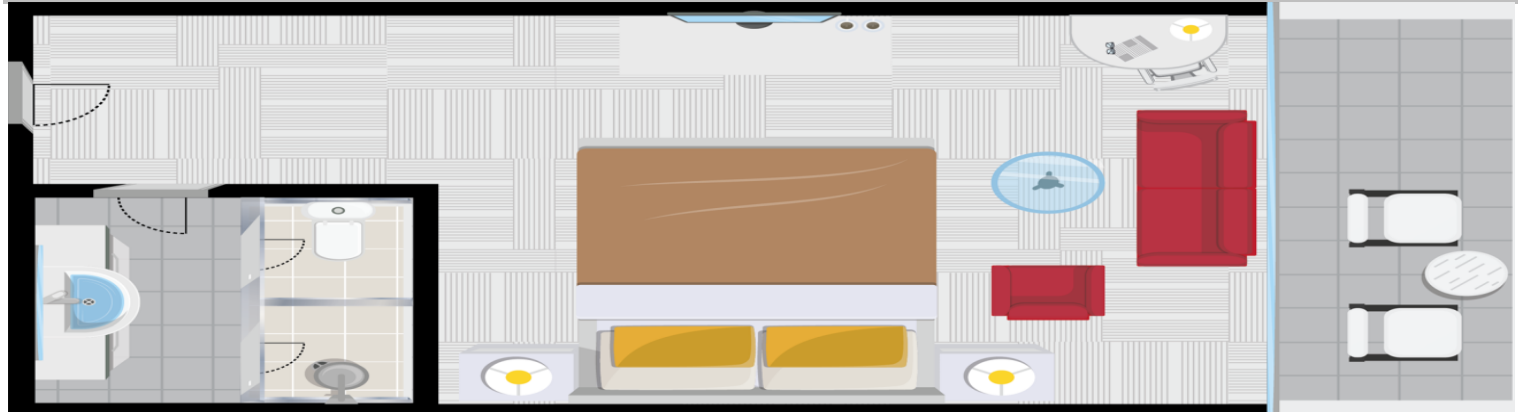

**ROOM DISTRUBUTION** : 374 Rooms

**Main Building** :  
Standart Room : 302  
Dublex Family Room : 42  
Suit Room : 7  
Junior Suit Room : 6  
Swimup Room : 13  
Handicapped Room : 4

STANDART ODA (KARA / DENİZ MANZARA) – STANDART ROOM (LAND VIEW / SEAVIEW)– STANDART ZIMMER (LANDSEITTE/ MEER BLICK)

JUNIOR SUIT – JUNIOR SUITS – JUNIOR SUITEN

METREKARE	SQUARE METER	QUADRATMETER	37 m <sup>2</sup> / qm /sqm
KAPASİTE	CAPACITY	KAPAZİTAET	1 & 2 & 2+1 & 3
YATAK TİPİ	BED STYLE	BETTEN	FRENCHBED +TWINBED EK YATAK – EXTRA BED KATLANIR YATAK – KLAPPBETT – FOLDING BED
YATAK ODASI	BEDROOM	SCHLAFZIMMER	1
BANYO	BATHROOM	BAD	1
KOLTUK	SOFA	SOFA	2
WC	WC	WC	1
HALI DÖŞELİ+ MERMER	CARPET FLOOR+ MARBLE	TEPPICHBODEN+ MARMOR	✓
ÇAY / KAHVE SETİ	TEA / COFFEE SET	TEA / KAFFEE SET	1
SU ISITICISI	KETTLE	WASSER KOCHER	1
MİNİBAR	MINİBAR	MINİBAR	1
KASA (ÜCRETSİZ)	SAFE BOX (FREE OF CHARGE)	SAFE (OHNE GEBÜHR)	1
LCD TV	LCD TV	LCD TV	1
SAÇ KURUTMA MAKİNESİ	HAIR DRYER	HAARTROCKNER	1
TELEFON (ÜCRETLİ)	TELEPHONE (EXTRA CHARGE)	TELEFON (GEGEN GEBÜHR)	1
TARTI	WEIGHBRIDGE	WAAGE	1
KLİMA	AIR CONDITION	KLİMAANLAGE	1
BALKON	BALCONY	BALKON	1